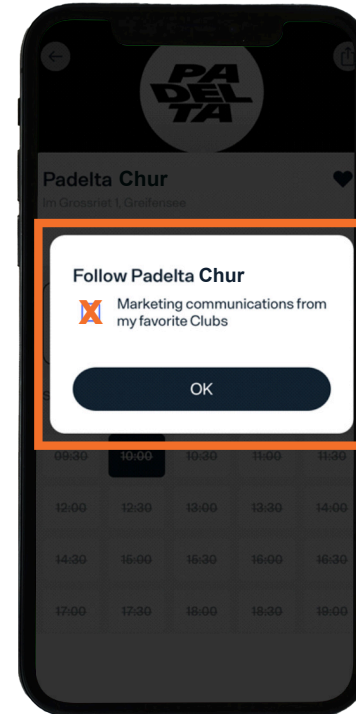

Schritt 7

Aktiviere das Kästchen und klicke auf "OK". Jetzt bist du Mitglied bei Padelta Chur.