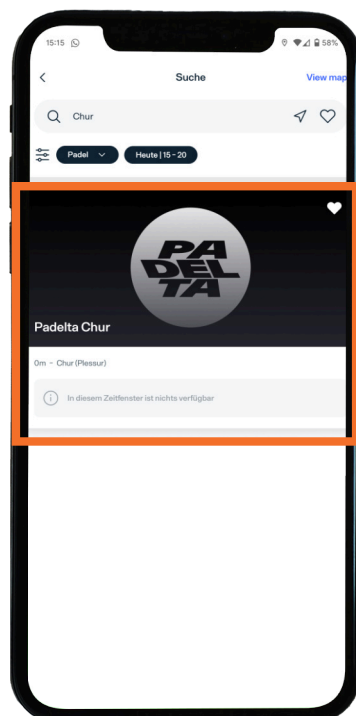

Schritt 2

Suche nach "Padelta Chur"