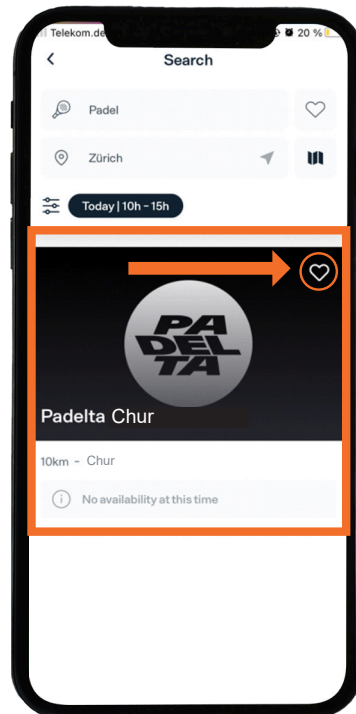

## Schritt 4

Wähle Padel, dein Niveau, vervollständige und verifiziere dein Profil und du bist bereit!

# Wie registriere ich mich auf Playtomic?

Schritt-für-Schritt-Anleitung

## Schritt 5

Sobald du dich registriert und dein Konto verifiziert hast, öffne die Playtomic-App und tippe auf "Buche einen Platz" auf der Startseite.

## Schritt 6

Suche nach "Padelta Chur" und klicke auf das Herz, um es zu deinen Favoriten hinzuzufügen.