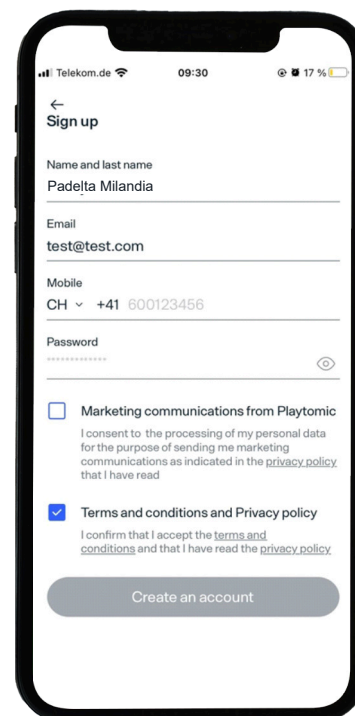

# Wie registriere ich mich auf Playtomic?

Schritt-für-Schritt-Anleitung

PLAYTOMIC

## Schritt 1

Die Playtomic-App ist sowohl im Apple- als auch im Google-Store erhältlich.

[>> Download](#)

## Schritt 2

Nachdem die App installiert ist, öffne sie und wähle den blauen Button "Registrieren" aus.

## Schritt 3

Fülle alle erforderlichen Felder aus, einschliesslich deines Namens, deiner E-Mail-Adresse und deines Passworts. Stimme den Allgemeinen Geschäftsbedingungen zu und klicke auf "Konto erstellen".