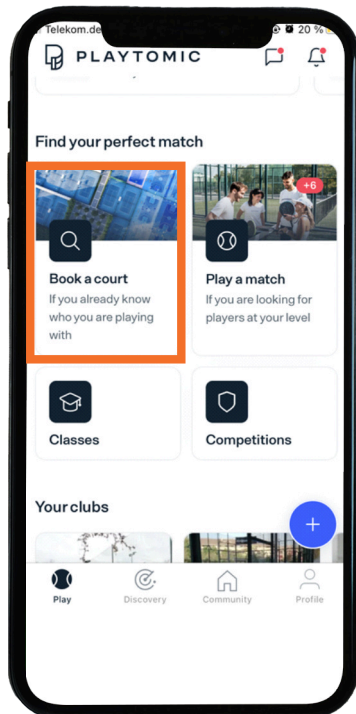

## Schritt 2

Nachdem die App installiert ist, öffne sie und wähle den blauen Button "Registrieren" aus.

## Schritt 4

Wähle Padel, dein Niveau, vervollständige und verifiziere dein Profil und du bist bereit!

# Wie registriere ich mich auf Playtomic?

Schritt-für-Schritt-Anleitung

## Schritt 5

Sobald du dich registriert und dein Konto verifiziert hast, öffne die Playtomic-App und tippe auf "Buche einen Platz" auf der Startseite.