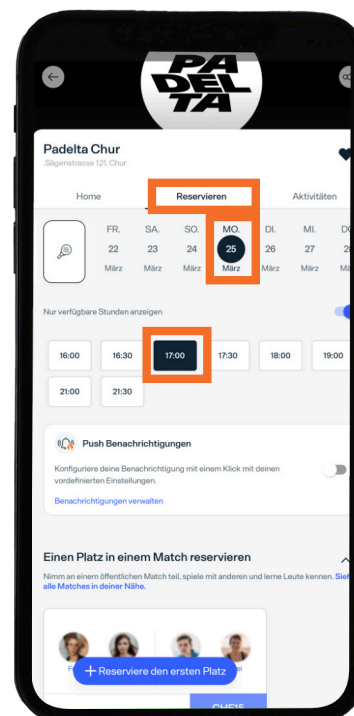

Schritt 3

Klicke auf "Reservieren" und wähle ein Datum und eine Uhrzeit aus, die für dich passen.