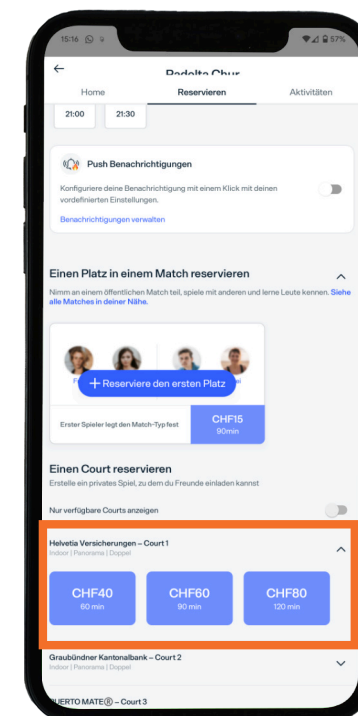

## Schritt 1

Öffne die Playtomic-App und tippe auf "Buche einen Platz" auf der Startseite.

## Schritt 2

Suche nach "Padelta Chur"

## Schritt 3

Klicke auf "Reservieren" und wähle ein Datum und eine Uhrzeit aus, die für dich passen.

## Schritt 4

Scrolle nach unten und wähle den Platz aus, den du buchen möchtest, sowie die gewünschte Dauer deiner Reservierung.