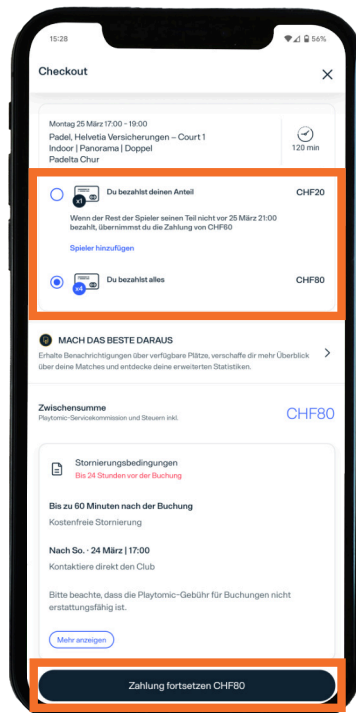

## Schritt 4

Scrolle nach unten und wähle den Platz aus, den du buchen möchtest, sowie die gewünschte Dauer deiner Reservierung.

# Wie buche ich einen Court?

Schritt-für-Schritt-Anleitung

**PA  
DEL  
TA**

  
PLAYTOMIC

## Schritt 6

Wähle deine Zahlungsmethode aus, indem du auf "Du bezahlst deinen Anteil" oder "Du bezahlst alles" tippst.

Folge dann den Anweisungen, um deine Buchung abzuschliessen, indem du auf "Zahlung fortsetzen" klickst.