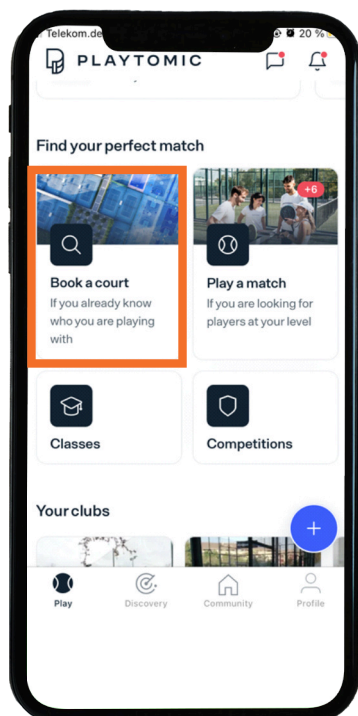

## Schritt 6

Suche nach "Padelta Chur" und klicke auf das Herz, um es zu deinen Favoriten hinzuzufügen.

## Schritt 7

Aktiviere das Kästchen und klicke auf "OK". Jetzt bist du Mitglied bei Padelta Chur.

# Wie buche ich einen Court?

Schritt-für-Schritt-Anleitung

## Schritt 1

Öffne die Playtomic-App und tippe auf "Buche einen Platz" auf der Startseite.