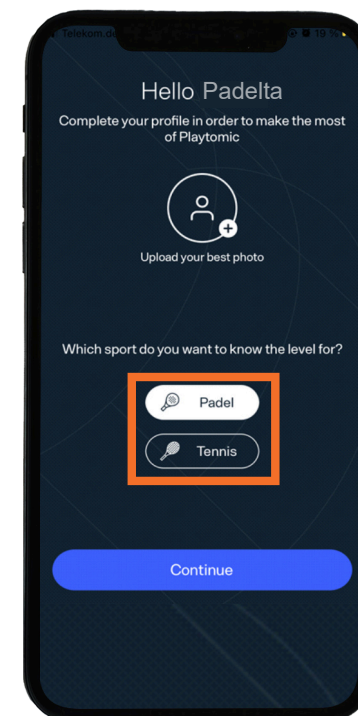

## Schritt 1

Die Playtomic-App ist sowohl im Apple- als auch im Google-Store erhältlich.

[>> Download](#)

## Schritt 2

Nachdem die App installiert ist, öffne sie und wähle den blauen Button "Registrieren" aus.

## Schritt 4

Wähle Padel, dein Niveau, vervollständige und verifiziere dein Profil und du bist bereit!