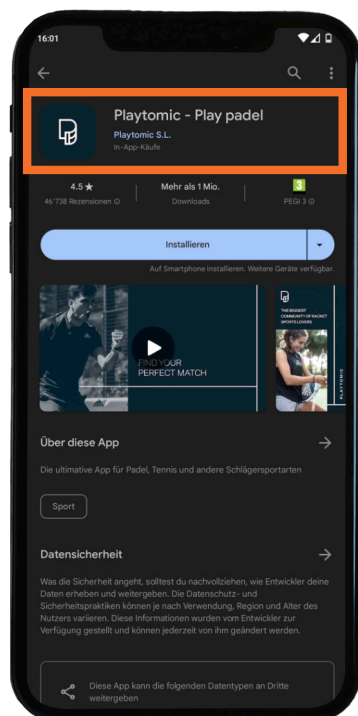

# Wie registriere ich mich auf Playtomic?

Schritt-für-Schritt-Anleitung

PLAYTOMIC

## Schritt 1

Die Playtomic-App ist sowohl im Apple- als auch im Google-Store erhältlich.

[>> Download](#)

## Schritt 2

Nachdem die App installiert ist, öffne sie und wähle den blauen Button "Registrieren" aus.